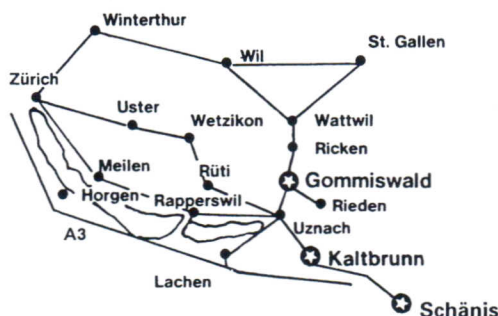

# Int. Adventswanderung in Schänis der Wandergruppe Gommiswald

Sonntag

18.

Dezember  
2011

## Bestimmungen:

Schänis liegt im Kanton St. Gallen.  
Autobahn A3 Zürich-Chur,  
Ausfahrt Bilten/Schänis

### Markiert:

ab Bahnhof Schänis  
5 Minuten