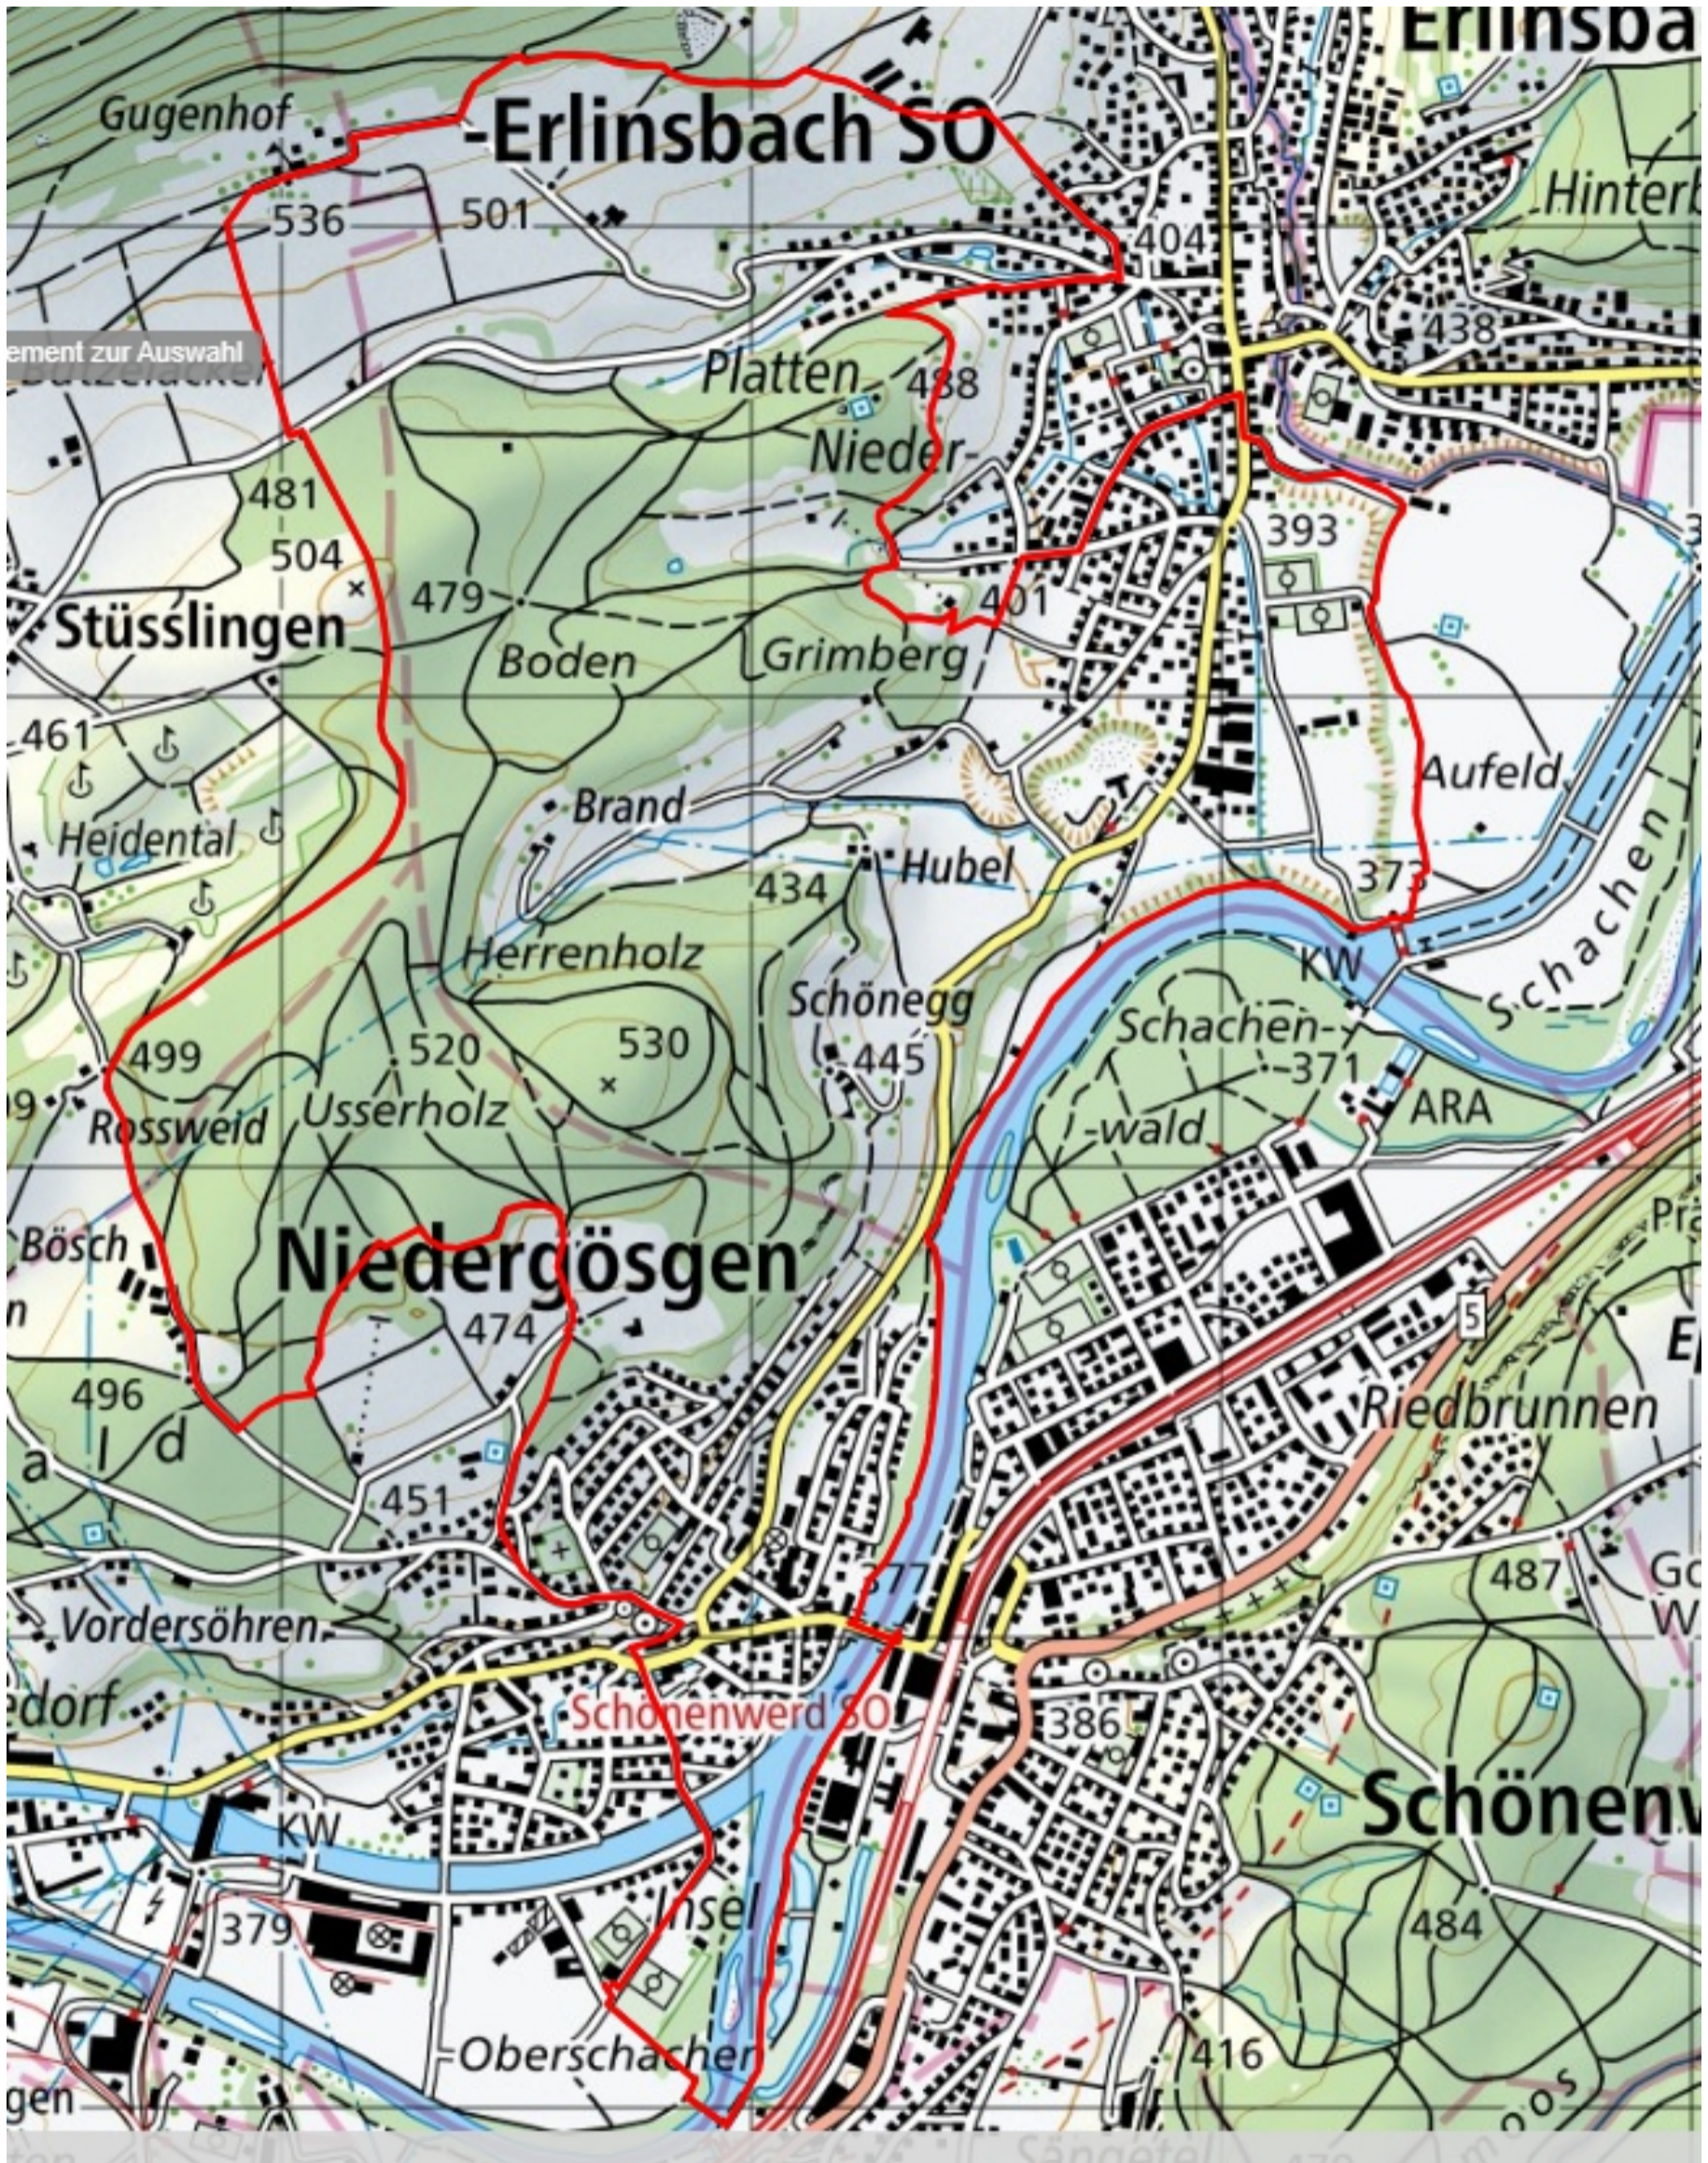

# Europa-Wanderstrecke 21 km

16.5 km - mit 400 Höhenmeter 21 km